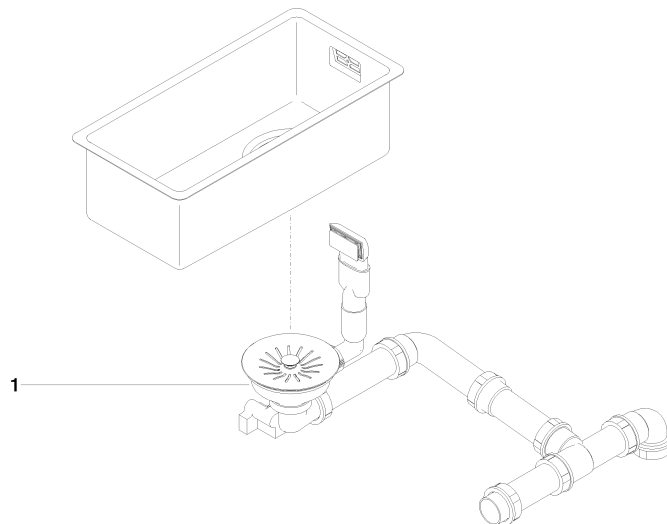

## Einzelbecken - Edelstahl

---

38 180 003

- Unterbau
- 180 x 400 mm
- Beckentiefe 140 mm
- passend für Unterbauschränke 350 mm
- Radius 12 mm

**Ab- und Überlaufgarnitur nicht im Lieferumfang enthalten. Siehe Benötigtes Zubehör.**

### Benötigtes Zubehör

---

**Ab- und Überlaufgarnitur  
handverschießbar - Edelstahl**  
• 3 1/2" Handverschießbares  
Ablaufventil

10 415 003-85

**Einzelbecken - Edelstahl**

38 180 003

## Einzelbecken - Edelstahl

38 180 003

### Ersatzteilstückliste

Nr.	Artikelnummer	Benennung	Verbaumenge	Lieferzeit
1	10 415 003-85	Ab- und Überlaufgarnitur handverschießbar - Edelstahl	1	2