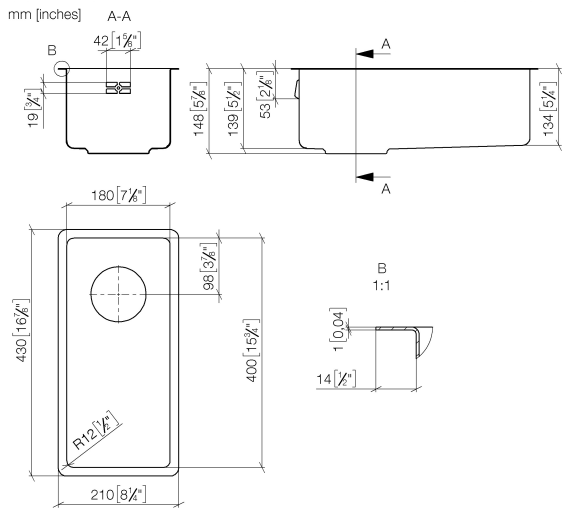

Einzelbecken - Edelstahl

38 180 003